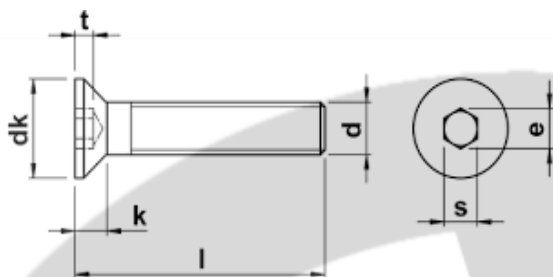

www.royalfastenersindia.com

ALLEN CSK SCREW (FULL THREAD)
ISO 10642

CATALOGUE NUMBER: **R6iC21**

AISI 316 A4

Parameter ↓	Dia d →	M3x0.5	M4x0.7	M5x0.8	M6x1.0	M8x1.25	M10x1.5	M12x1.75	M16x2.0
dk		6.00	8.00	10.00	12.00	16.00	20.00	24.00	30.00
s		2.00	2.50	3.00	4.00	5.00	6.00	8.00	10.00
e		2.30	2.87	3.44	4.58	5.72	6.86	9.15	11.43
k		1.70	2.30	2.80	3.30	4.40	5.50	6.50	7.50
t		1.20	1.80	2.30	2.50	3.50	4.40	4.60	5.30